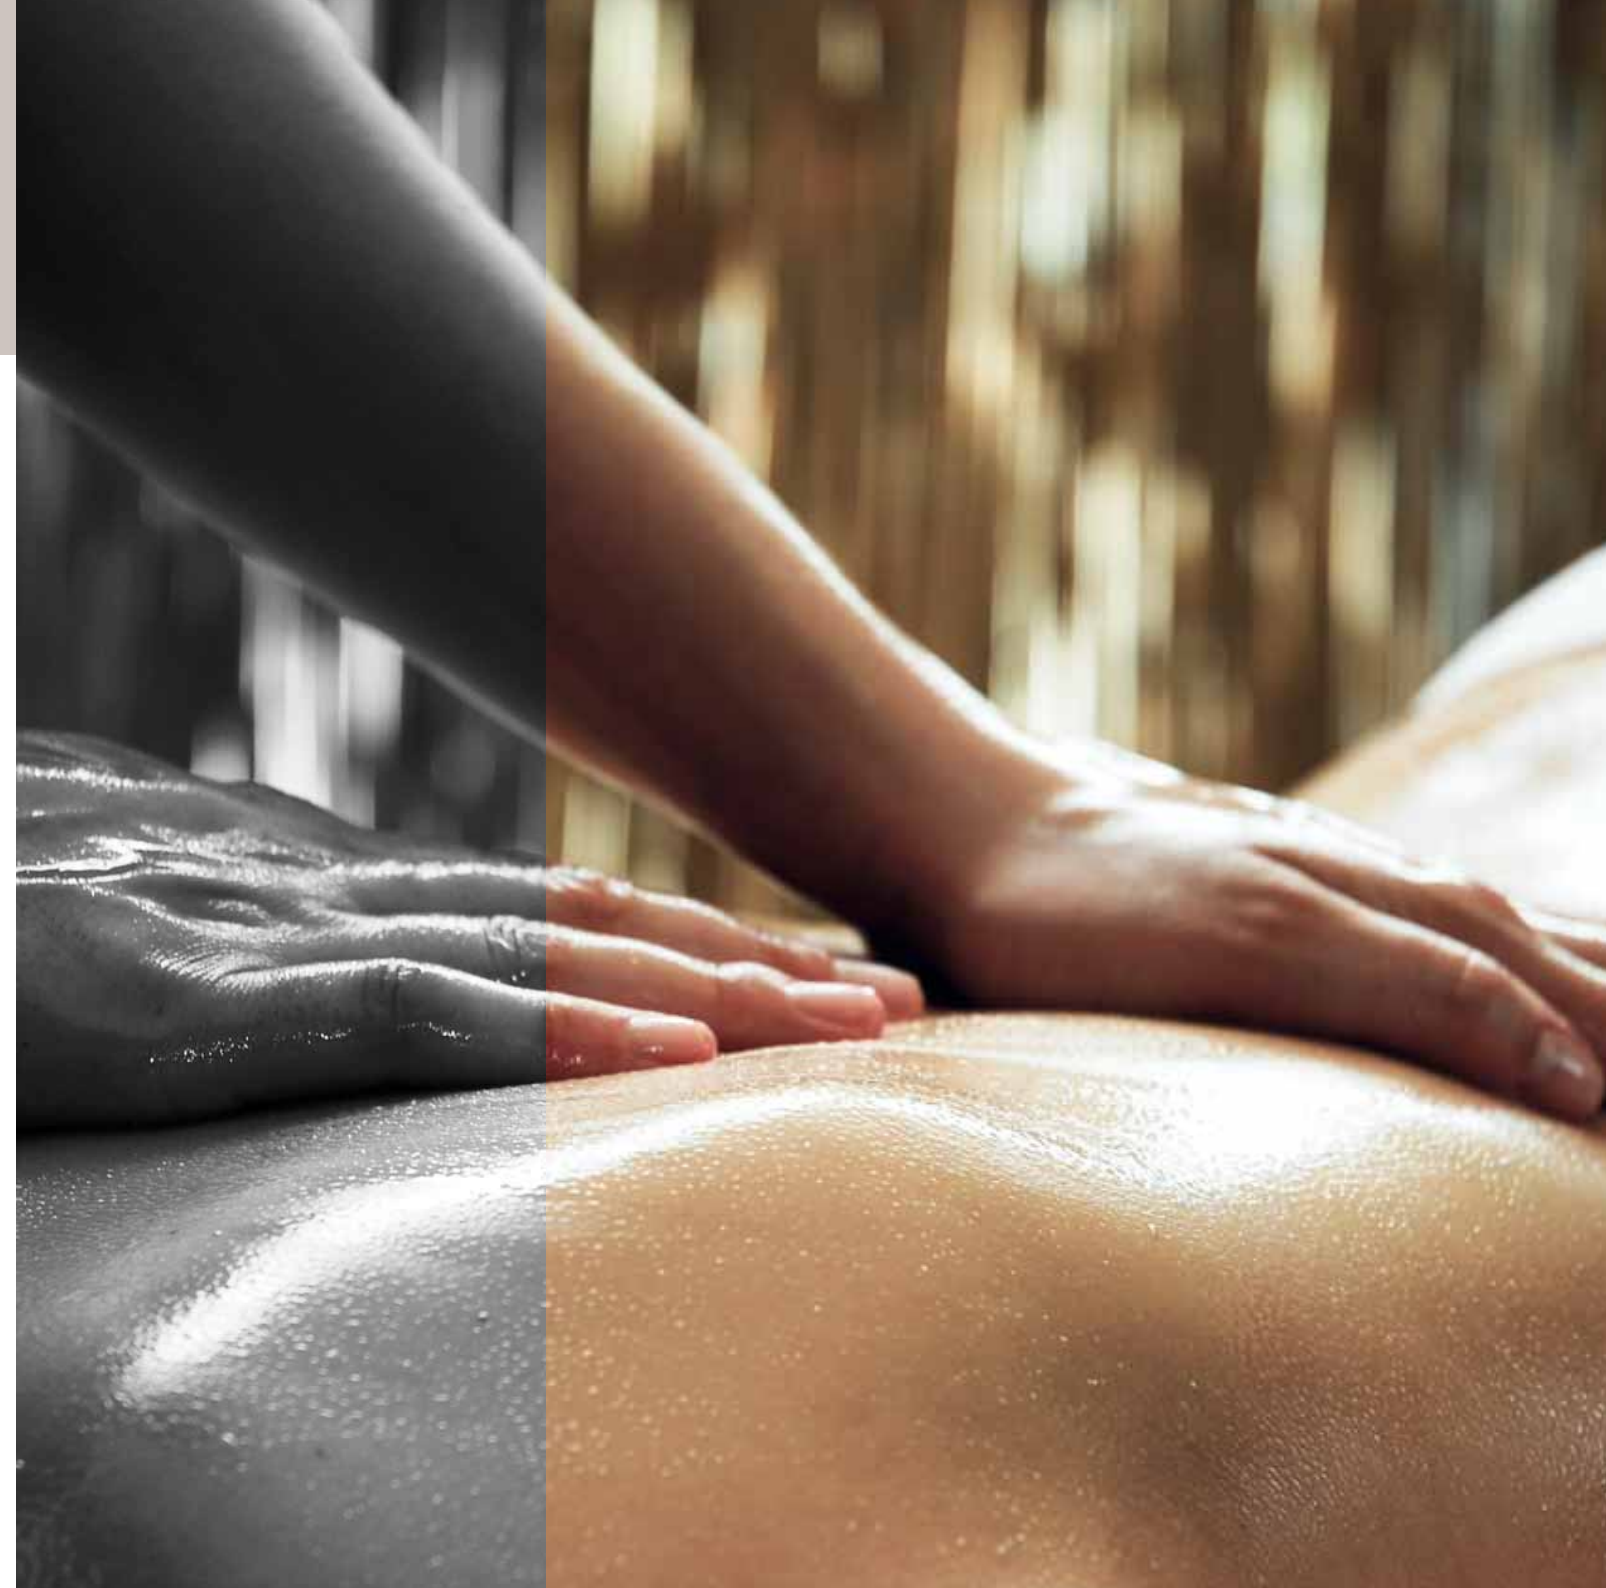

Pazifik / Pacific

Lomi-Lomi	60 Min.	€ 110,-