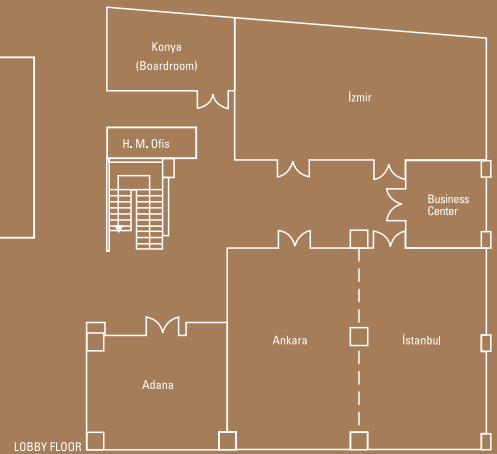

## Conferences, Events and Meeting Floorplans

Meeting Rooms	Level / Floor	Height in meters	Height in feet	Area in m <sup>2</sup>	Area in ft <sup>2</sup>	Dimensions in meters	Dimensions in feet	Boardroom	Theater	Classroom	U-Shaped	Cabaret	Lunch Dinner	Receptions	Dinner Dance
Konya	Lobby	2.6	8.5	25,35	272.8	6,5 x 3,9	21.3 x 12.8	10	-	-	-	-	-	-	-
Adana	Lobby	2.6	8.5	41,89	450.7	7,1 x 5,9	22.9 x 19.4	10	15	12	12	12	10	-	-
Ankara + İstanbul	Lobby	2.6	8.5	140,00	1,506.4	10,5 x 13,2	34.4 x 43.3	28	140	80	24	60	80	150	-
Ankara	Lobby	2.6	8.5	70,35	757.0	10,5 x 6,7	34.4 x 22	24	50	30	22	24	30	50	-
İstanbul	Lobby	2.6	8.5	68,25	734.4	10,5 x 6,5	34.4 x 21.3	24	50	35	22	24	30	50	-
İzmir	Lobby	2.6	8.5	80,00	860.8	6,3 x 12,7	20.7 x 41.7	28	80	45	32	30	40	60	-
Antalya	Lower	2.2	7.2	48,50	521.9	7,7 x 6,3	25.3 x 20.7	12	20	12	12	12	-	-	-
Bursa	Lower	2.2	7.2	48,50	521.9	7,7 x 6,3	25.3 x 20.7	15	24	14	16	15	20	20	-
Kayseri	Lower	2.5	8.2	46,00	495.0	7,3 x 6,2	23.9 x 20.3	10	24	12	15	12	12	20	-
Mersin	Lower	2.5	8.2	43,00	462.7	7,3 x 5,8	23.9 x 19	10	24	12	15	12	12	20	-
Edirne	Lower	2.5	8.2	110,00	1,183.6	11,4 x 9,7	37.4 x 31.8	22	40	25	20	20	50	70	-