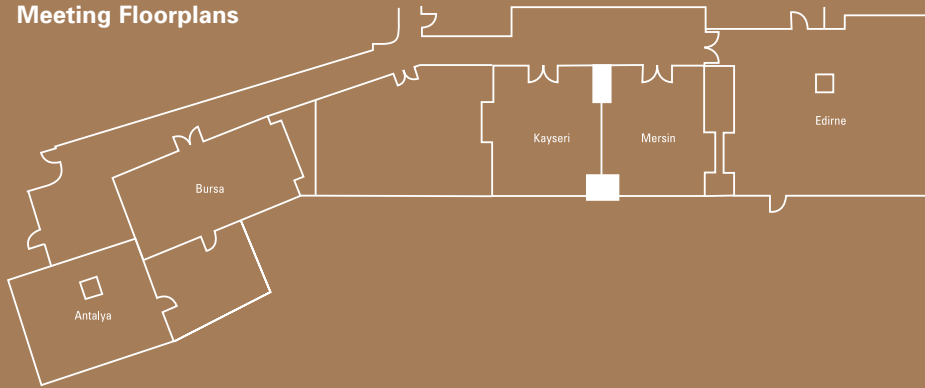

## Conferences, Events and Meeting Floorplans

Meeting Rooms	Level / Floor	Height in meters	Height in feet	Area in m <sup>2</sup>	Area in ft <sup>2</sup>	Dimensions in meters	Dimensions in feet	Boardroom	Theater	Classroom	U-Shaped	Cabaret	Lunch Dinner	Receptions	Dinner Dance
Konya	Lobby	2.6	8.5	25,35	272.8	6,5 x 3,9	21.3 x 12.8	10	-	-	-	-	-	-	-
Adana	Lobby	2.6	8.5	41,89	450.7	7,1 x 5,9	22.9 x 19.4	10	15	12	12	12	10	-	-
Ankara + İstanbul	Lobby	2.6	8.5	140,00	1,506.4	10,5 x 13,2	34.4 x 43.3	28	140	80	24	60	80	150	-
Ankara	Lobby	2.6	8.5	70,35	757.0	10,5 x 6,7	34.4 x 22	24	50	30	22	24	30	50	-
İstanbul	Lobby	2.6	8.5	68,25	734.4	10,5 x 6,5	34.4 x 21.3	24	50	35	22	24	30	50	-
İzmir	Lobby	2.6	8.5	80,00	860.8	6,3 x 12,7	20.7 x 41.7	28	80	45	32	30	40	60	-
Antalya	Lower	2.2	7.2	48,50	521.9	7,7 x 6,3	25.3 x 20.7	12	20	12	12	12	-	-	-
Bursa	Lower	2.2	7.2	48,50	521.9	7,7 x 6,3	25.3 x 20.7	15	24	14	16	15	20	20	-
Kayseri	Lower	2.5	8.2	46,00	495.0	7,3 x 6,2	23.9 x 20.3	10	24	12	15	12	12	20	-
Mersin	Lower	2.5	8.2	43,00	462.7	7,3 x 5,8	23.9 x 19	10	24	12	15	12	12	20	-
Edirne	Lower	2.5	8.2	110,00	1,183.6	11,4 x 9,7	37.4 x 31.8	22	40	25	20	20	50	70	-